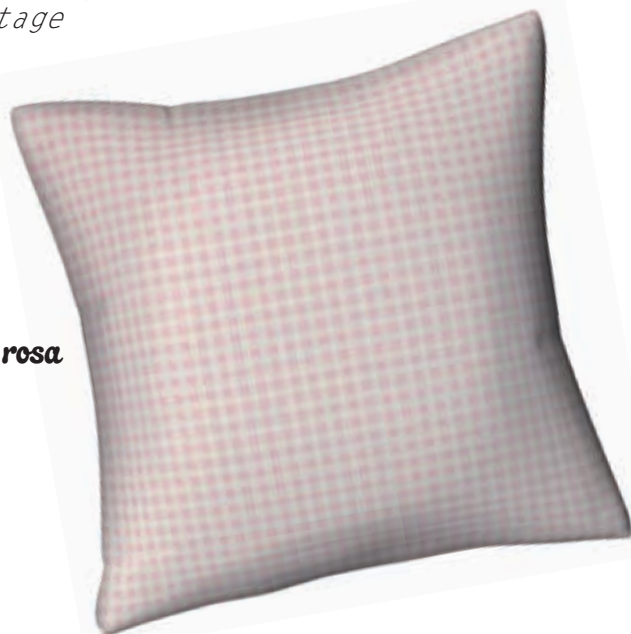

rayas rosa

rayas azul

disponible tejido en metraje
/ available fabric in footage

vichy azul

vichy rosa

tessy

Cojines / cushions
medidas aproximadas
/ approx. measurements

45 x 45 cm

vichy morado

vichy beige

rayas morado

rayas beige

disponible tejido en metraje
/ available fabric in footage

cuadros morado

cuadros beige

eliana